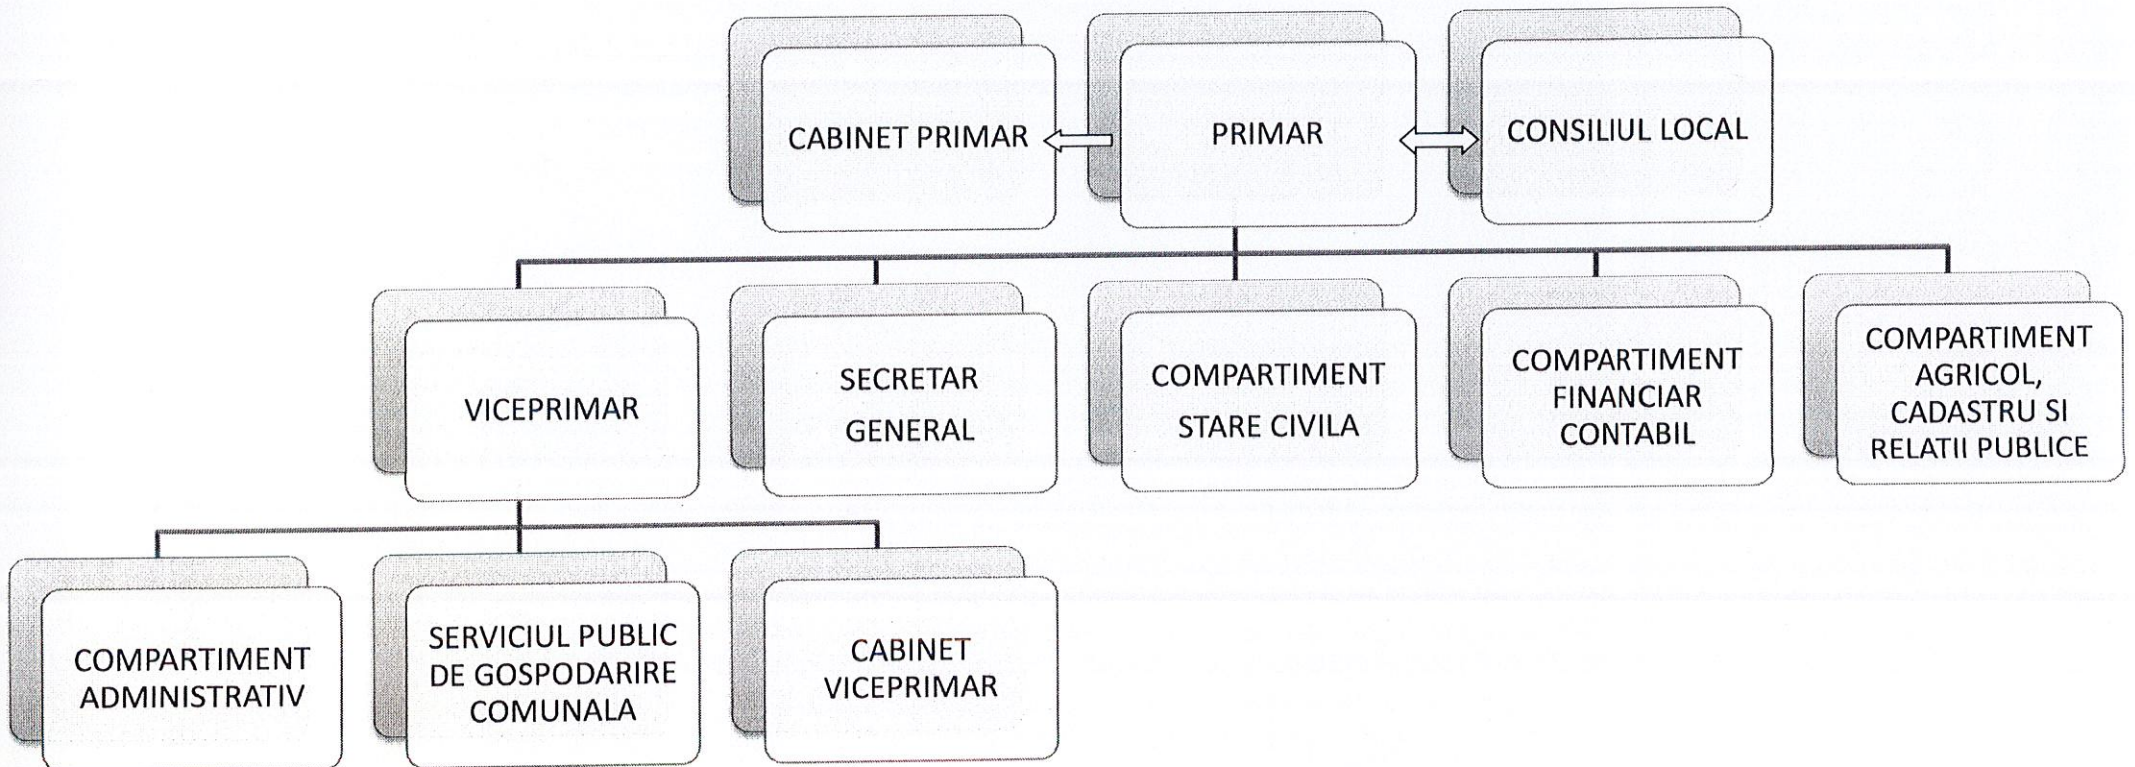

**ORGANIGRAMA
PRIMĂRIEI COMUNEI BICHIȘ
JUDEȚUL MUREȘ**

PRIMAR,
Mihaly Berencz - Attila